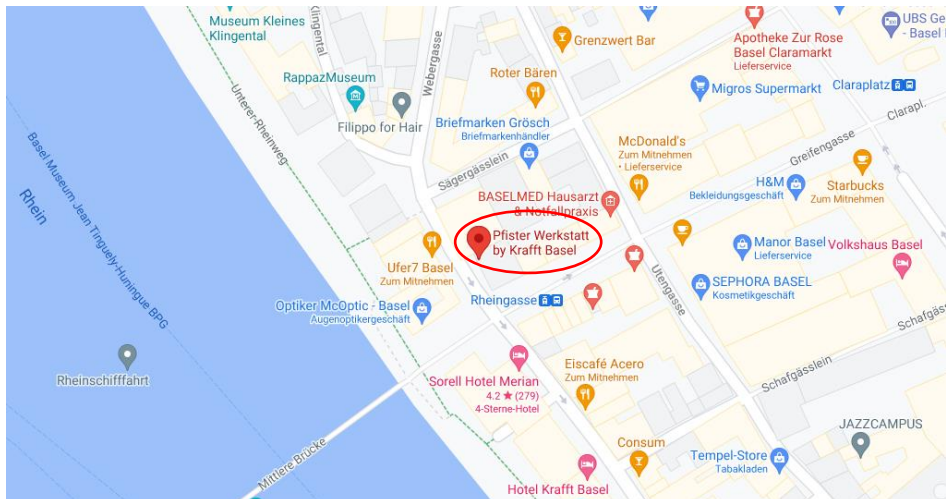

## Lage- und Anfahrtsplan:

Pfister Werkstatt by Krafft Basel <https://www.pfisterwerkstatt.ch>

### Lage

Pfister Werkstatt by Krafft Basel

Untere Rheingasse 8

4058 Basel

Telefon +41 61 690 91 30

### Mit dem Auto

Aus der Schweiz (Zürich, Bern, Luzern) kommend:

Über die Schwarzwaldbrücke bis Autobahnausfahrt Basel-Ost/Badischer Bahnhof, Riehenstrasse, Riehenring, Klingentalstrasse, Klingental zur Rheingasse.

Aus Richtung Deutschland oder Frankreich kommend:

Bis Autobahnausfahrt Basel-Nord/Kleinhüningen, Riehenstrasse, Riehenring, Klingentalstrasse, Klingental zur Rheingasse.